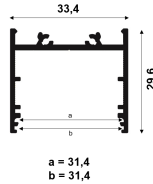

LED-Profil Serie Cube-Multi

LED profile series Cube-Multi

801332 Satz Halteklammern 18 mm, glatt + Schrauben
Set of brackets 18 mm, flat + screws

801335 Satz Halteklammern 18 mm, konisch + Schrauben
Set of brackets 18 mm, cone + screws

801340 Satz Halteplatten 18 mm, glatt + Schrauben
Set of mounting plates 18 mm, flat + screws

801341 Verbindungsplatte 18 x 50 mm, glatt + Schraube
Connector plate 18 x 50 mm, flat + screw

801346 Seilabhängung Silber, SELV 50 V, 1,5 m, 20 N
Wire suspension silver, SELV 50 V, 1.5 m, 20 N