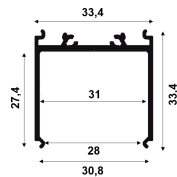

LED-Profil Serie Cube-Multi

LED profile series Cube-Multi

801332 Satz Halteklammern 18 mm, glatt + Schrauben
Set of brackets 18 mm, flat + screws

801335 Satz Halteklammern 18 mm, konisch + Schrauben
Set of brackets 18 mm, cone + screws

801340 Satz Halteplatten 18 mm, glatt + Schrauben
Set of mounting plates 18 mm, flat + screws

801341 Verbindungsplatte 18 x 50 mm, glatt + Schraube
Connector plate 18 x 50 mm, flat + screw

801346 Seilabhängung Silber, SELV 50 V, 1,5 m, 20 N
Wire suspension silver, SELV 50 V, 1.5 m, 20 N