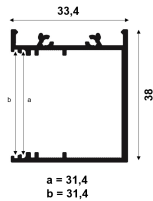

LED-Profil Serie Cube-Multi

LED profile series Cube-Multi

801332 Satz Halteklammern 18 mm, glatt + Schrauben
Set of brackets 18 mm, flat + screws

801335 Satz Halteklammern 18 mm, konisch + Schrauben
Set of brackets 18 mm, cone + screws

801340 Satz Halteplatten 18 mm, glatt + Schrauben
Set of mounting plates 18 mm, flat + screws

801341 Verbindungsplatte 18 x 50 mm, glatt + Schraube
Connector plate 18 x 50 mm, flat + screw

801346 Seilabhängung Silber, SELV 50 V, 1,5 m, 20 N
Wire suspension silver, SELV 50 V, 1.5 m, 20 N