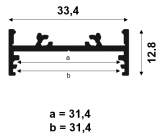

LED-Profil Serie Cube-Multi

LED profile series Cube-Multi

801332 Satz Halteklammern 18 mm, glatt + Schrauben
Set of brackets 18 mm, flat + screws

801335 Satz Halteklammern 18 mm, konisch + Schrauben
Set of brackets 18 mm, cone + screws

801340 Satz Halteplatten 18 mm, glatt + Schrauben
Set of mounting plates 18 mm, flat + screws

801341 Verbindungsplatte 18 x 50 mm, glatt + Schraube
Connector plate 18 x 50 mm, flat + screw

801346 Seilabhängung Silber, SELV 50 V, 1,5 m, 20 N
Wire suspension silver, SELV 50 V, 1.5 m, 20 N