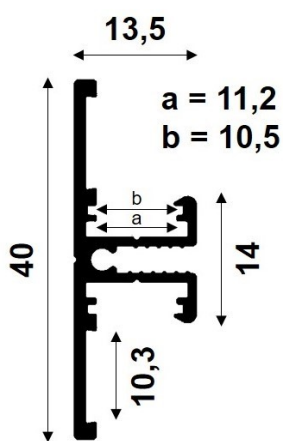

## LED profile series Twinline

- |   |   |
|---|---|
|    | <b>801100</b> Twinline 2 m, silber eloxiert<br><i>Twinline 2 m, silver anodized</i>                             |
|    | <b>801101</b> Twinline 2 m, Aluminium unbehandelt<br><i>Twinline 2 m, aluminium raw</i>                         |
|    | <b>801102</b> Twinline 2 m, weiß lackiert<br><i>Twinline 2 m, white painted</i>                                 |
|    | <b>801103</b> Twinline 2 m, schwarz lackiert<br><i>Twinline 2 m, black painted</i>                              |
|    | <b>801106</b> Satz Endkappen grau, mit Loch<br><i>Set of end caps grey, with hole</i>                           |
|    | <b>801107</b> Satz Endkappen grau, ohne Loch<br><i>Set of end caps grey, without hole</i>                       |
|    | <b>801108</b> Satz Endkappen silber, mit Loch<br><i>Set of end caps silver, with hole</i>                       |
|    | <b>801109</b> Satz Endkappen silber, ohne Loch<br><i>Set of end caps silver, without hole</i>                   |
|    | <b>801110</b> Satz Endkappen schwarz, mit Loch<br><i>Set of end caps black, with hole</i>                       |
|  | <b>801111</b> Satz Endkappen schwarz, ohne Loch<br><i>Set of end caps black, without hole</i>                   |
|  | <b>801112</b> Satz Endkappen weiß, mit Loch<br><i>Set of end caps white, with hole</i>                          |
|  | <b>801113</b> Satz Endkappen weiß, ohne Loch<br><i>Set of end caps white, without hole</i>                      |
|  | <b>801300</b> Abdeckung 10 mm x 2 m, klar, einschiebbar<br><i>Cover 10 mm x 2 m, clear, slideable</i>           |
|  | <b>801301</b> Abdeckung 10 mm x 2 m, matt, einschiebbar<br><i>Cover 10 mm x 2 m, frosted, slideable</i>         |
|  | <b>801302</b> Abdeckung 10 mm x 2 m, opal, einschiebbar<br><i>Cover 10 mm x 2 m, opal, slideable</i>            |
|  | <b>801331</b> Satz Halteklammern 14 mm, glatt + Schrauben<br><i>Set of brackets 14 mm, flat + screws</i>        |
|  | <b>801334</b> Satz Halteklammern 14 mm, konisch + Schrauben<br><i>Set of brackets 14 mm, cone + screws</i>      |
|  | <b>801338</b> Satz Halteplatten 14 mm, glatt + Schrauben<br><i>Set of mounting plates 14 mm, flat + screws</i>  |
|  | <b>801339</b> Verbindungsplatte 14 x 50 mm, glatt + Schraube<br><i>Connector plate 14 x 50 mm, flat + screw</i> |