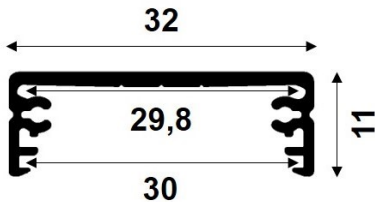

LED-Profil Serie Extended LED profile series Extended

- 
801140 Extended 2 m, silber eloxiert
Extended 2 m, silver anodized
- 
801141 Extended 2 m, Aluminium unbehandelt
Extended 2 m, aluminium raw
- 
801142 Extended 2 m, weiß lackiert
Extended 2 m, white painted
- 
801143 Extended 2 m, schwarz eloxiert
Extended 2 m, black anodized

- 
801146 Satz Endkappen grau, mit Loch
Set of end caps grey, with hole
- 
801147 Satz Endkappen grau, ohne Loch
Set of end caps grey, without hole
- 
801148 Satz Endkappen silber, mit Loch
Set of end caps silver, with hole
- 
801149 Satz Endkappen silber, ohne Loch
Set of end caps silver, without hole
- 
801150 Satz Endkappen schwarz, mit Loch
Set of end caps black, with hole
- 
801151 Satz Endkappen schwarz, ohne Loch
Set of end caps black, without hole
- 
801152 Satz Endkappen weiß, mit Loch
Set of end caps white, with hole
- 
801153 Satz Endkappen weiß, ohne Loch
Set of end caps white, without hole
- 
801320 Abdeckung 30 mm x 2 m, klar, einschiebbar
Cover 30 mm x 2 m, clear, slideable
- 
801321 Abdeckung 30 mm x 2 m, matt, einschiebbar
Cover 30 mm x 2 m, frosted, slideable
- 
801322 Abdeckung 30 mm x 2 m, opal, einschiebbar
Cover 30 mm x 2 m, opal, slideable
- 
801336 Satz Halteklammern 32 mm, konisch + Schrauben
Set of brackets 32 mm, cone + screws