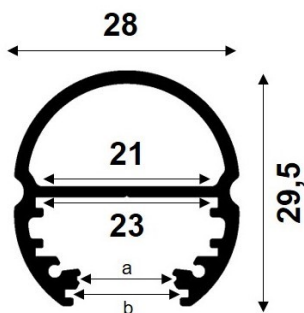

LED-Profil Serie Ellipse
LED profile series Ellipse

a = 12,6 b = 15,6

801220 Ellipse 2 m, silber eloxiert
Ellipse 2 m, silver anodized

801225 LED-Montageplatte 2 m, Aluminium unbehandelt
LED mounting plate 2 m, aluminium raw

801226 Satz Seitenhalter + Schrauben, silber
Set of side holder + screws, silver

801227 Satz Seitenhalter + Schrauben, verzinkt
Set of side holder + screws, zinc coated

801305 Abdeckung 13 mm x 2 m, klar, rastend
Cover 13 mm x 2 m, clear, snap-in

801306 Abdeckung 13 mm x 2 m, opal, rastend
Cover 13 mm x 2 m, opal, snap-in

801326 Abdeckung 13 mm x 2 m, rauch, rastend
Cover 13 mm x 2 m, smoke, snap-in

801311 Abdeckung 15 mm x 2 m, klar, einschiebbar
Cover 15 mm x 2 m, clear, slideable