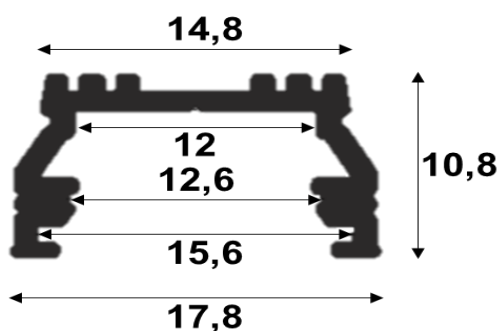

LED-Profil Serie Universal

LED profile series Universal

-  **801380** Universal 2 m, silber eloxiert
Universal 2 m, silver anodized
-  **801381** Universal 2 m, Aluminium unbehandelt
Universal 2 m, aluminium raw
-  **801382** Universal 2 m, weiß lackiert
Universal 2 m, white painted
-  **801383** Universal 2 m, schwarz eloxiert
Universal 2 m, black anodized

-  **801386** Satz Endkappen grau, mit Loch
Set of end caps grey, with hole
-  **801387** Satz Endkappen grau, ohne Loch
Set of end caps grey, without hole
-  **801388** Satz Endkappen silber, mit Loch
Set of end caps silver, with hole
-  **801389** Satz Endkappen silber, ohne Loch
Set of end caps silver, without hole
-  **801390** Satz Endkappen schwarz, mit Loch
Set of end caps black, with hole
-  **801391** Satz Endkappen schwarz, ohne Loch
Set of end caps black, without hole