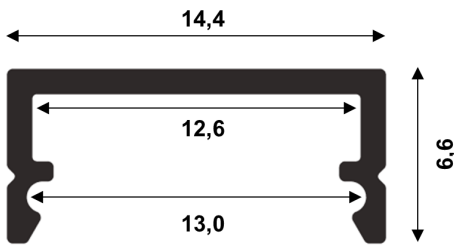

LED-Profil Serie Xtra-M
LED profile series Xtra-M

NEW!

- | | |
|---|--|
|  | 801460 Xtra-M 2 m, silber eloxiert
<i>Xtra-M 2 m, silver anodized</i> |
|  | 801461 Xtra-M 2 m, Aluminium unbehandelt
<i>Xtra-M 2 m, aluminium raw</i> |
|  | 801462 Xtra-M 2 m, weiß lackiert
<i>Xtra-M 2 m, white painted</i> |
|  | 801463 Xtra-M 2 m, schwarz eloxiert
<i>Xtra-M 2 m, black anodized</i> |
|  | 801466 Satz Endkappen grau, ohne Loch, flach
<i>Set of end caps grey, without hole, flat</i> |
|  | 801467 Satz Endkappen grau, ohne Loch, hoch
<i>Set of end caps grey, without hole, high</i> |
|  | 801468 Satz Endkappen silber, ohne Loch, flach
<i>Set of end caps silver, without hole, flat</i> |
|  | 801469 Satz Endkappen silber, ohne Loch, hoch
<i>Set of end caps silver, without hole, high</i> |
|  | 801470 Satz Endkappen schwarz, ohne Loch, flach
<i>Set of end caps black, without hole, flat</i> |
|  | 801471 Satz Endkappen schwarz, ohne Loch, hoch
<i>Set of end caps black, without hole, high</i> |
|  | 801472 Satz Endkappen weiß, ohne Loch, flach
<i>Set of end caps white, without hole, flat</i> |
|  | 801473 Satz Endkappen weiß, ohne Loch, hoch
<i>Set of end caps white, without hole, high</i> |
|  | 801305 Abdeckung 13 mm x 2 m, klar, rastend
<i>Cover 13 mm x 2 m, clear, snap-in</i> |
|  | 801306 Abdeckung 13 mm x 2 m, opal, rastend
<i>Cover 13 mm x 2 m, opal, snap-in</i> |
|  | 801326 Abdeckung 13 mm x 2 m, rauch, rastend
<i>Cover 13 mm x 2 m, smoke, snap-in</i> |
|  | 801323 Abdeckung 13 mm x 2 m, klar, einschiebbar
<i>Cover 13 mm x 2 m, clear, slideable</i> |
|  | 801324 Abdeckung 13 mm x 2 m, matt, einschiebbar
<i>Cover 13 mm x 2 m, frosted, slideable</i> |
|  | 801325 Abdeckung, 13 mm x 2 m, opal, einschiebbar
<i>Cover 13 mm x 2 m, opal, slideable</i> |
|  | 801344 Satz Halteklammern 15 mm, glatt + Schrauben
<i>Set of brackets 15 mm, flat + screws</i> |
|  | 801345 Satz Halteklammern 15 mm, konisch + Schrauben
<i>Set of brackets 15 mm, cone + screws</i> |