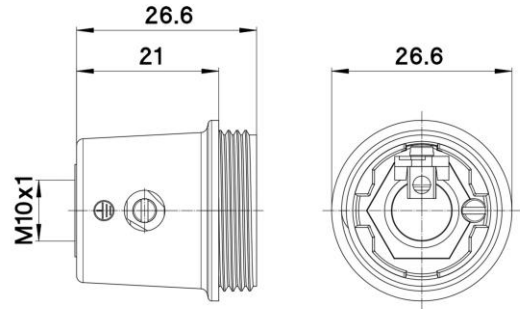

## Cappello a vite per portalampane in tre pezzi lucido

Dome for three-piece shiny lampholder

**UK  
CA**

Cod. 040058

Materiale	Material	termoplastico / thermoplastic resin
Attacco lampada	Lamp socket	E14
Temperatura nominale	Marking temperature	180°C
Trattamento/Colore	Color/Treatment	nero lucido / shiny black
Categoria sovratensione	Overvoltage category	II
Altezza utile	Height	21 mm
Presenza morsetto di terra	Earth Terminal	Si / Yes
Fissaggio/Connessione	Fixing/connection	con nipple metallico (M10x1), vite di bloccaggio tige e morsetto di messa a terra / with metal nipple (M10x1), stem locking screw and earth terminal
Peso pezzo	Item weight	9,5 g.
Pz. per confezione	Pieces per unit	1000
Dimensione confezione	Size of packaging	20 x 38 x 25 cm