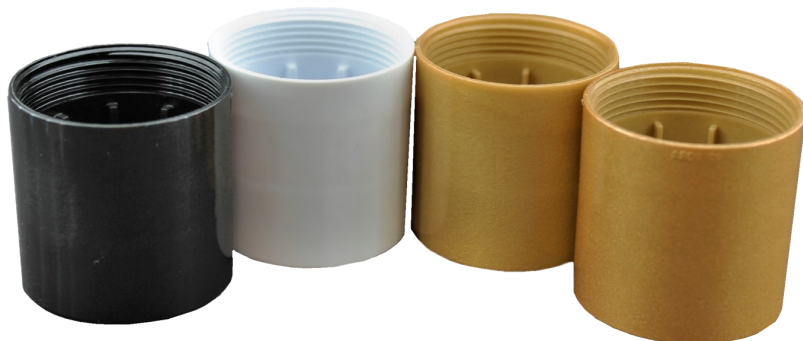

E27 Mantel

Glattmantelfassung CAMICIA E27 A800 TPL

- Schwarz *Nero*: Art. 040202
- Weiß *Bianco*: Art. 040384
- Gold *Oro*: Art. 040733
- Gold lackiert *Oro Verniciato*: Art. 041914

Gewindemantelfassung CAMICIA E27 A801 TPL

- Schwarz *Nero*: Art. 040564
- Weiß *Bianco*: Art. 040616
- Gold *Oro*: Art. 040734
- Gold lackiert *Oro Verniciato*: Art. 041908

Flanschmantelfassung CAMICIA E27 A802 TPL

- Schwarz *Nero*: Art. 040565
- Weiß *Bianco*: Art. 040617
- Gold *Oro*: Art. 040735
- Gold lackiert *Oro Verniciato*: Art. 041915

E27 Stein

Mit Federklemme T180 TPMA

- Art. 040317

Mit Schraubklemme T180 TPMV

- Art. 040318

E27 Kappe

Gewindekappe M10x1 ASF 2POS TPL

- Schwarz *Nero*: Art. 040203
- Weiß *Bianco*: Art. 040385
- Gold *Oro*: Art. 040737
- Gold lackiert *Oro Verniciato*: Art. 041916

Gewindekappe mit Metallnippel und Erdung T 2POS TPL

- Schwarz *Nero*: Art. 040741
- Weiß *Bianco*: Art. 040740
- Gold *Oro*: Art. 040742

Gewindekappe Dachkappe mit Metallnippel G NIP TPL

- Schwarz *Nero*: Art. 041462
- Weiß *Bianco*: Art. 041463
- Gold *Oro*: Art. 041464
- Gold lackiert *Oro Verniciato*: Art. 041907