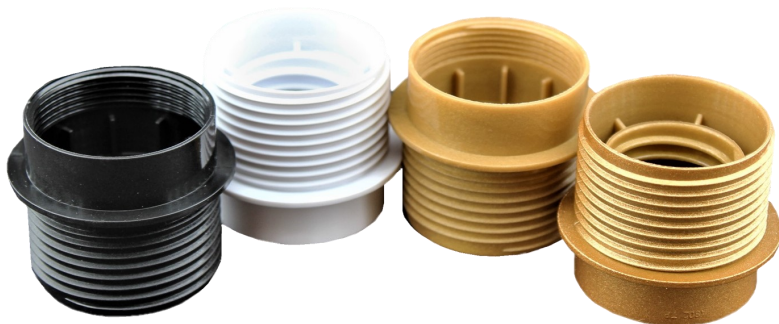

E27 Mantel

Glattmantelfassung CAMICIA E27 A800 TPL

- Schwarz *Nero*: Art. 040202
- Weiß *Bianco*: Art. 040384
- Gold *Oro*: Art. 040733
- Gold lackiert *Oro Verniciato*: Art. 041914

Gewindemantelfassung CAMICIA E27 A801 TPL

- Schwarz *Nero*: Art. 040564
- Weiß *Bianco*: Art. 040616
- Gold *Oro*: Art. 040734
- Gold lackiert *Oro Verniciato*: Art. 041908

Flanschmantelfassung CAMICIA E27 A802 TPL

- Schwarz *Nero*: Art. 040565
- Weiß *Bianco*: Art. 040617
- Gold *Oro*: Art. 040735
- Gold lackiert *Oro Verniciato*: Art. 041915

E27 Stein

Mit Federklemme T180 TPMA

- Art. 040317

Mit Schraubklemme T180 TPMV

- Art. 040318

E27 Kappe

Gewindekappe M10x1 ASF 2POS TPL

- Schwarz *Nero*: Art. 040203
- Weiß *Bianco*: Art. 040385
- Gold *Oro*: Art. 040737
- Gold lackiert *Oro Verniciato*: Art. 041916

Gewindekappe mit Metallnippel und Erdung T 2POS TPL

- Schwarz *Nero*: Art. 040741
- Weiß *Bianco*: Art. 040740
- Gold *Oro*: Art. 040742

Gewindekappe Dachkappe mit Metallnippel G NIP TPL

- Schwarz *Nero*: Art. 041462
- Weiß *Bianco*: Art. 041463
- Gold *Oro*: Art. 041464
- Gold lackiert *Oro Verniciato*: Art. 041907