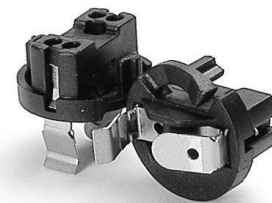

E27 Schraubring

Schraubring Stufe
273TPL

- Schwarz *Nero*: Art. 042319
- Weiß *Bianco*: Art. 042321
- Gold lackiert *Oro Verniciato*: Art. 041919

E14 Mantel

Glattmantelfassung
CAMICIA E14 500 TPL

- Schwarz *Nero*: Art. 040394
- Weiß *Bianco*: Art. 040393
- Gold *Oro*: Art. 040939

Gewindemantelfassung
CAMICIA E14 600 TPL

- Schwarz *Nero*: Art. 040619
- Weiß *Bianco*: Art. 040618
- Gold *Oro*: Art. 040480

Flanschmantelfassung
CAMICIA E14 602 TPL

- Schwarz *Nero*: Art. 040621
- Weiß *Bianco*: Art. 040620
- Gold *Oro*: Art. 041481

E14 Stein

Mit Federklemme
T180 TPMA

- Art. 040655

Mit Schraubklemme
T180 TPMV

- Art. 040656

E14 Kappe

Gewindekappe M10x1

ASF TPL